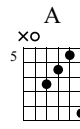

♩ = 127

♩ = 117

	73	74	75	76	77	78	79	80
T	3	(3)	0	(0)	6	7	9	(9)
A	2	(2)	1	(1)	5	5	5	(5)
B	4	(4)	2	(2)	0	5	6	(6)
	2	(2)	2	(2)	0	7	7	(7)
			0	(0)			0	(0)
	|.	|.	|.	|.	|	|	|.	|.